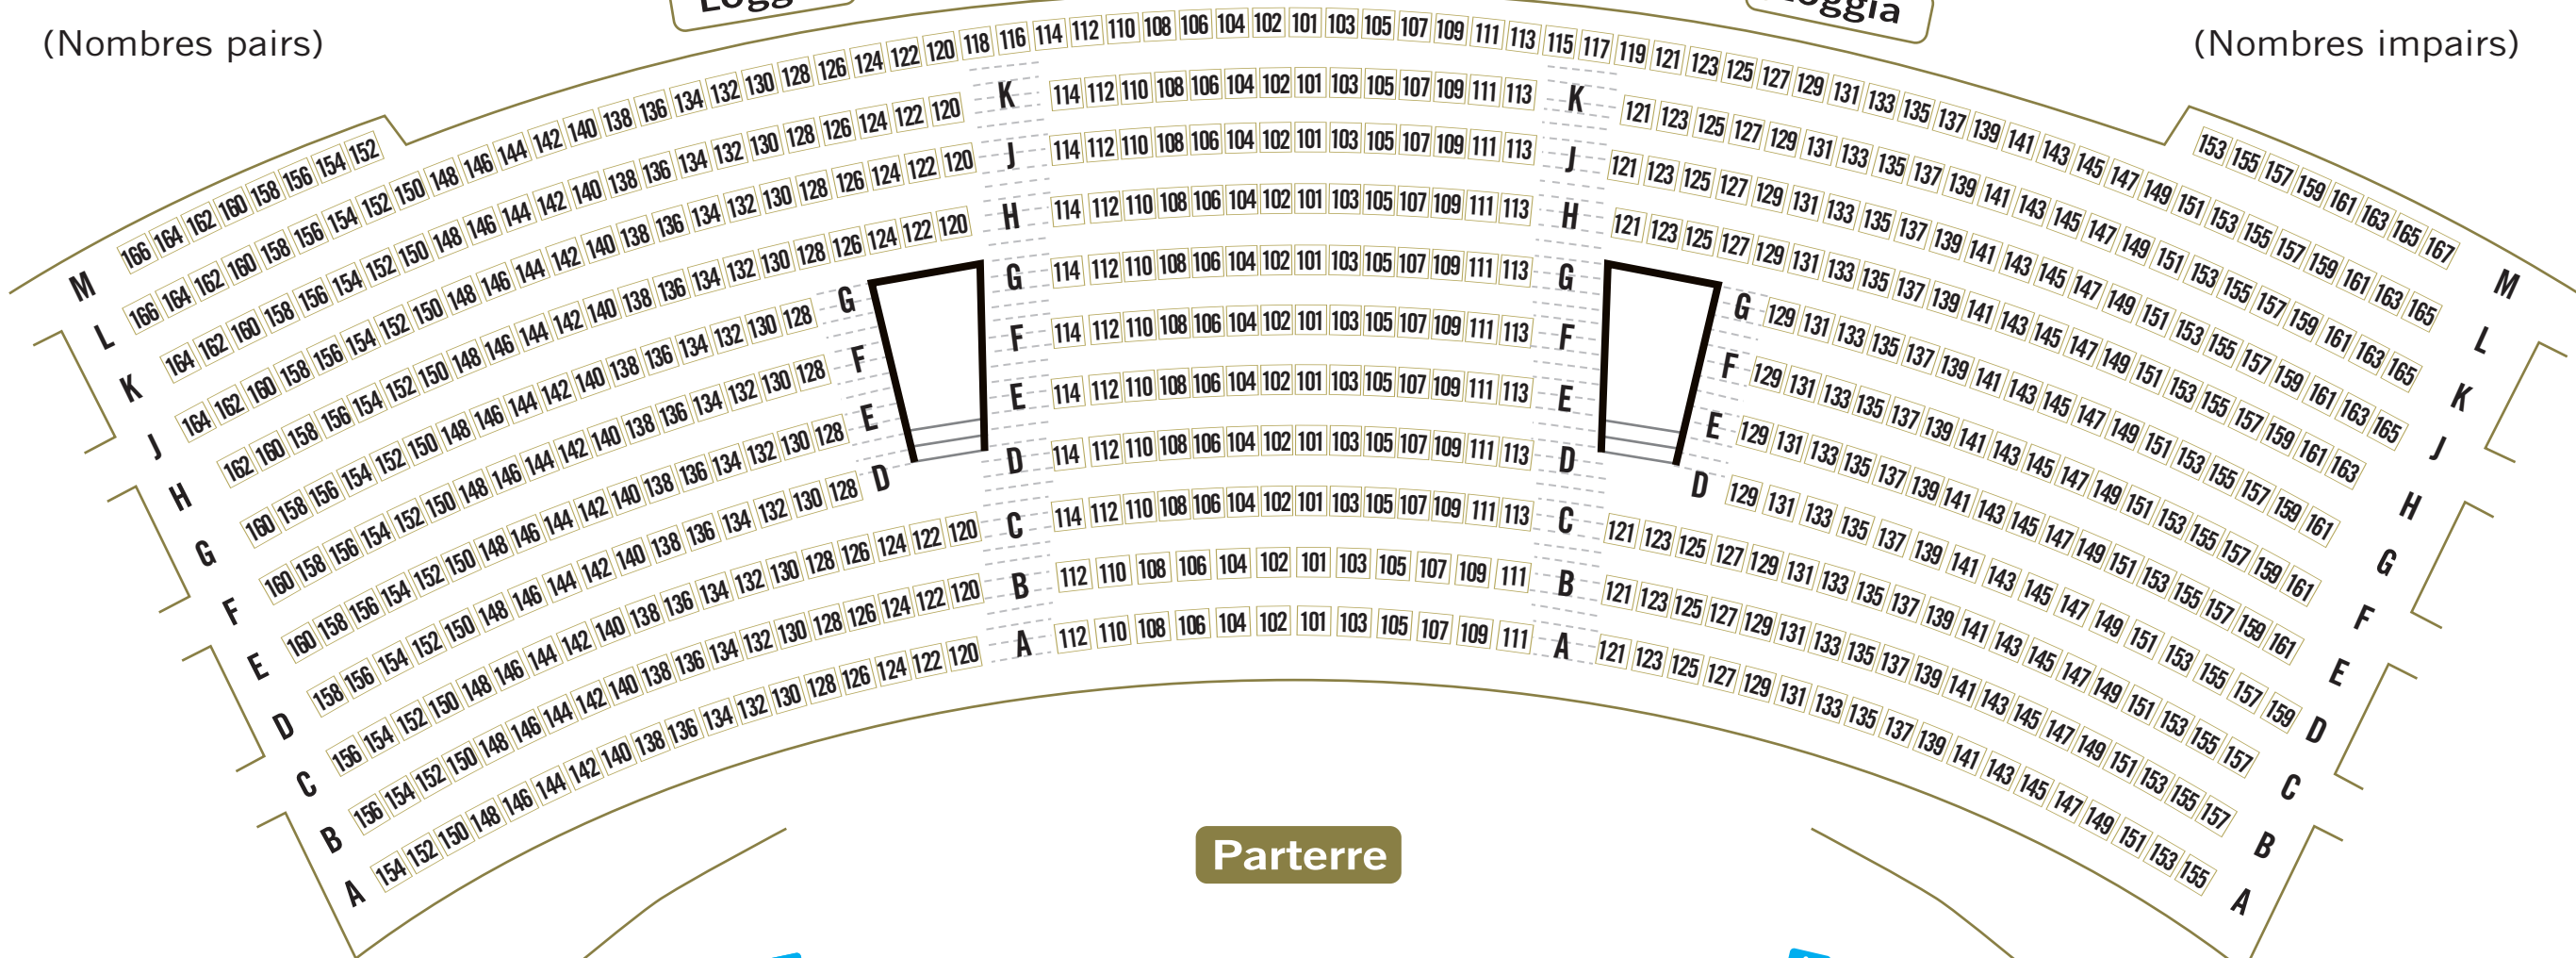

Côté Mont-Orford

(Nombres pairs)

Balcon

Loggia

Côté Mont-Bellevue

(Nombres impairs)

Loggia

Parterre

 Sièges à mobilité réduite

 Sièges confort

 Zone du début du balcon

Côté Mont-Orford

(Nombres pairs)

Scène

Côté Mont-Bellevue

(Nombres impairs)