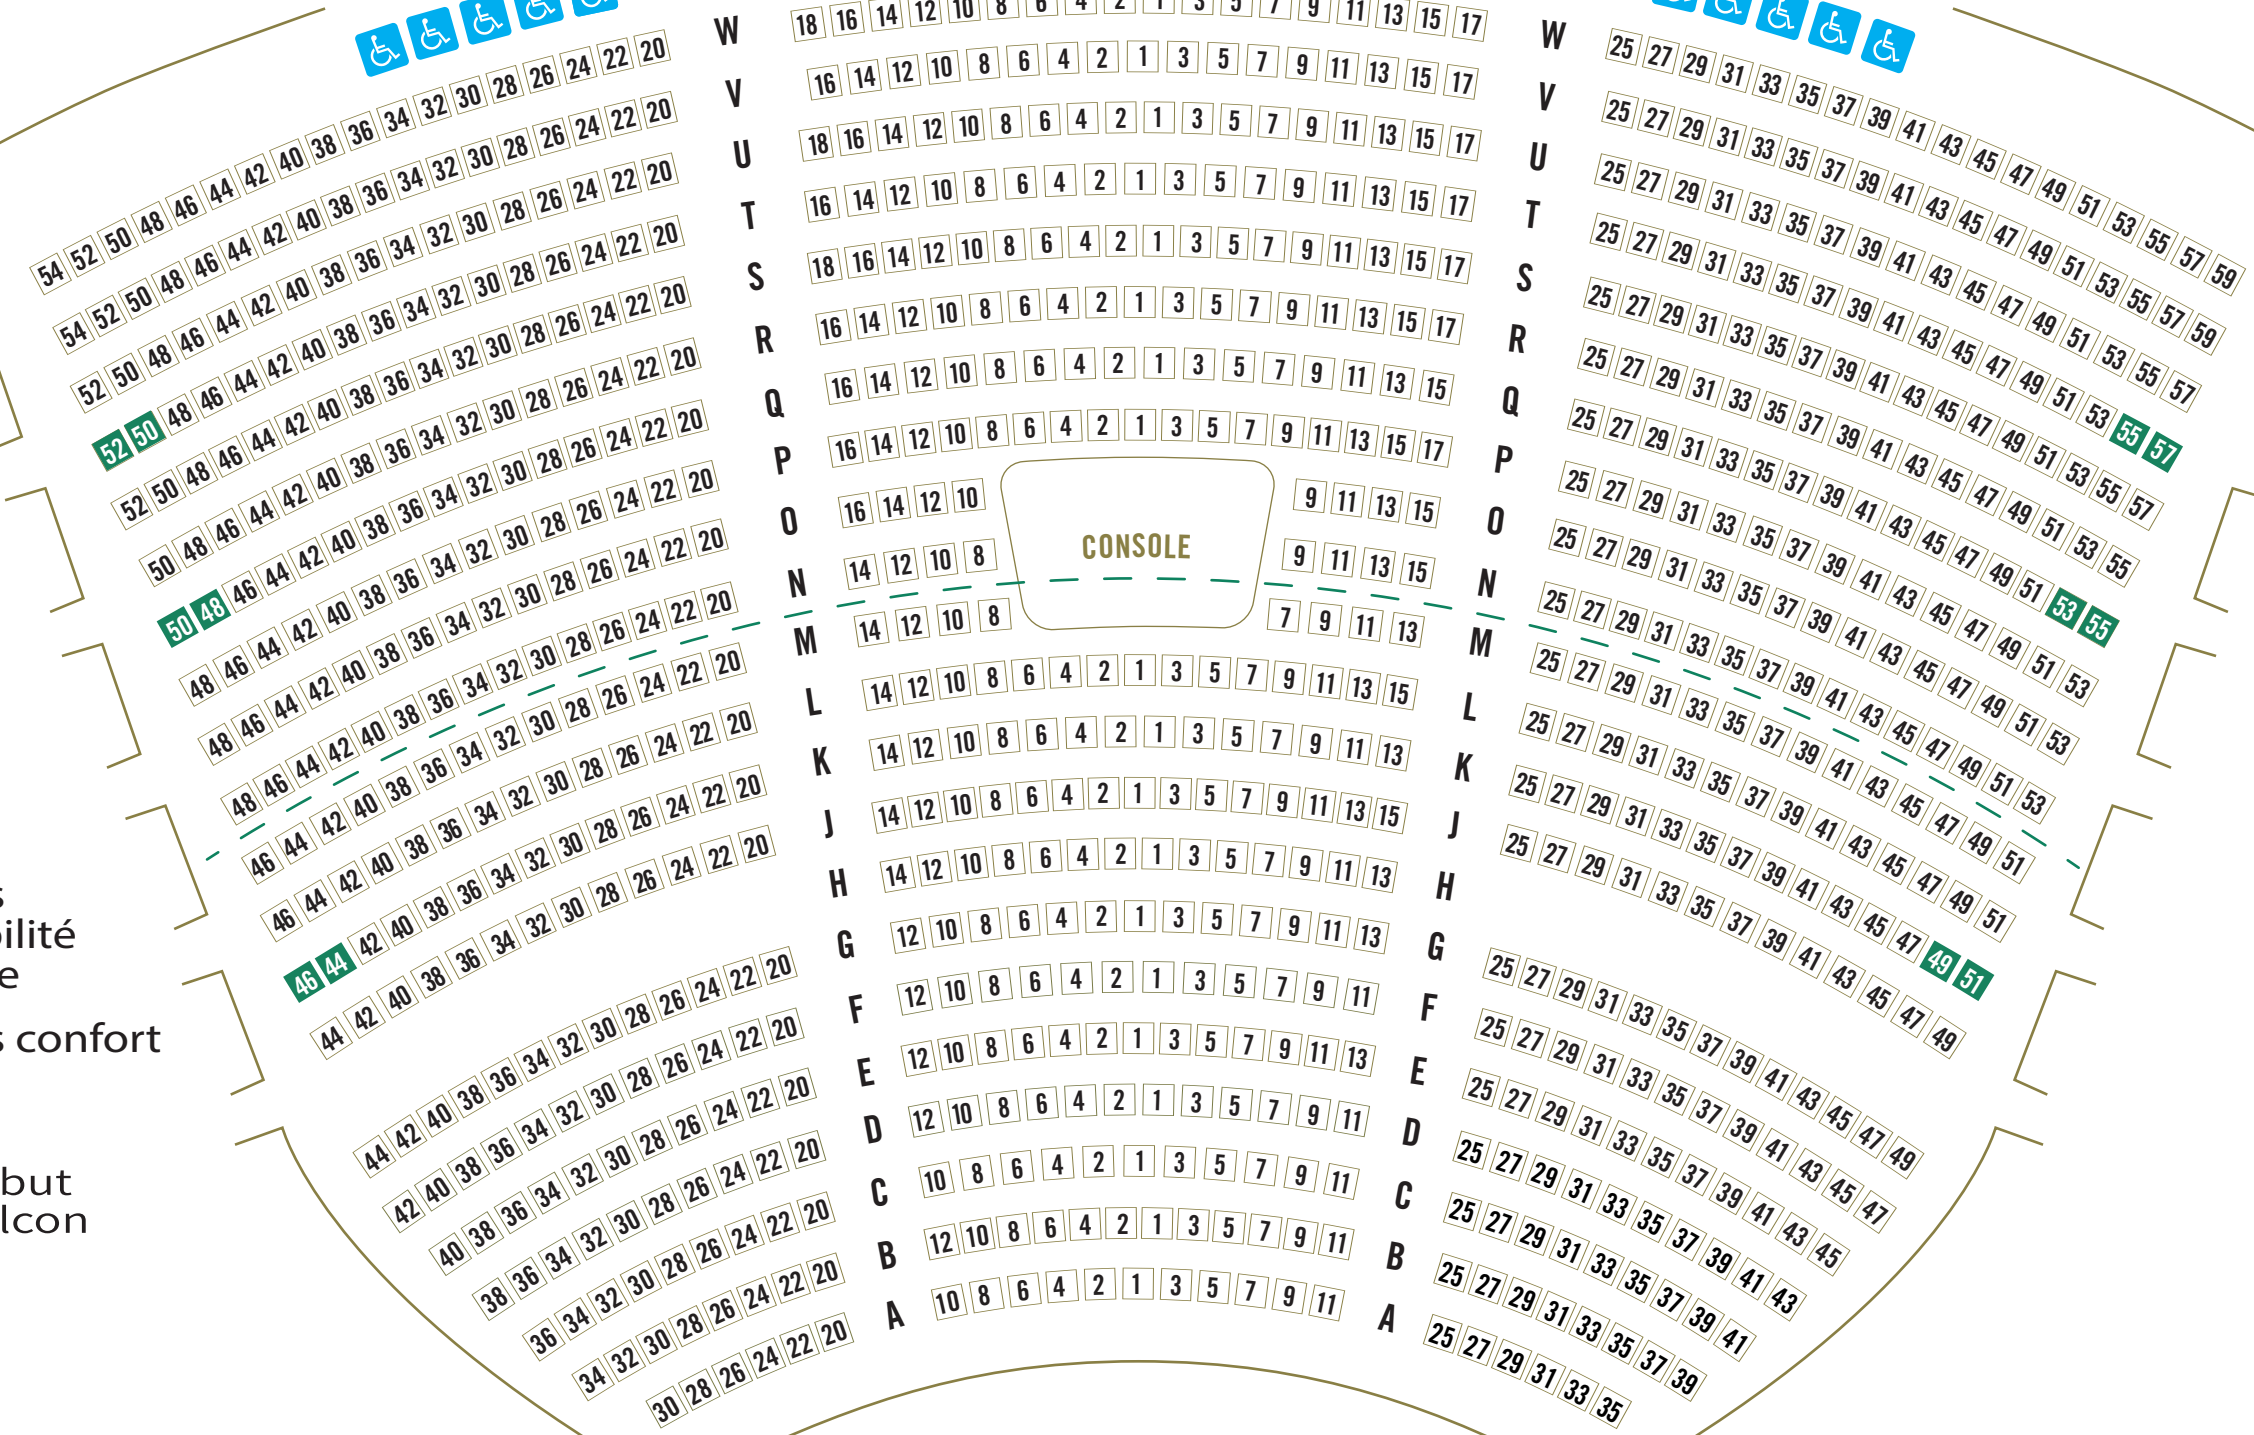

Côté Mont-Orford

(Nombres pairs)

Balcon

Loggia

Côté Mont-Bellevue

(Nombres impairs)

Loggia

Parterre

 Sièges à mobilité réduite

 Sièges confort

 Zone du début du balcon

Côté Mont-Orford

(Nombres pairs)

Scène

Côté Mont-Bellevue

(Nombres impairs)