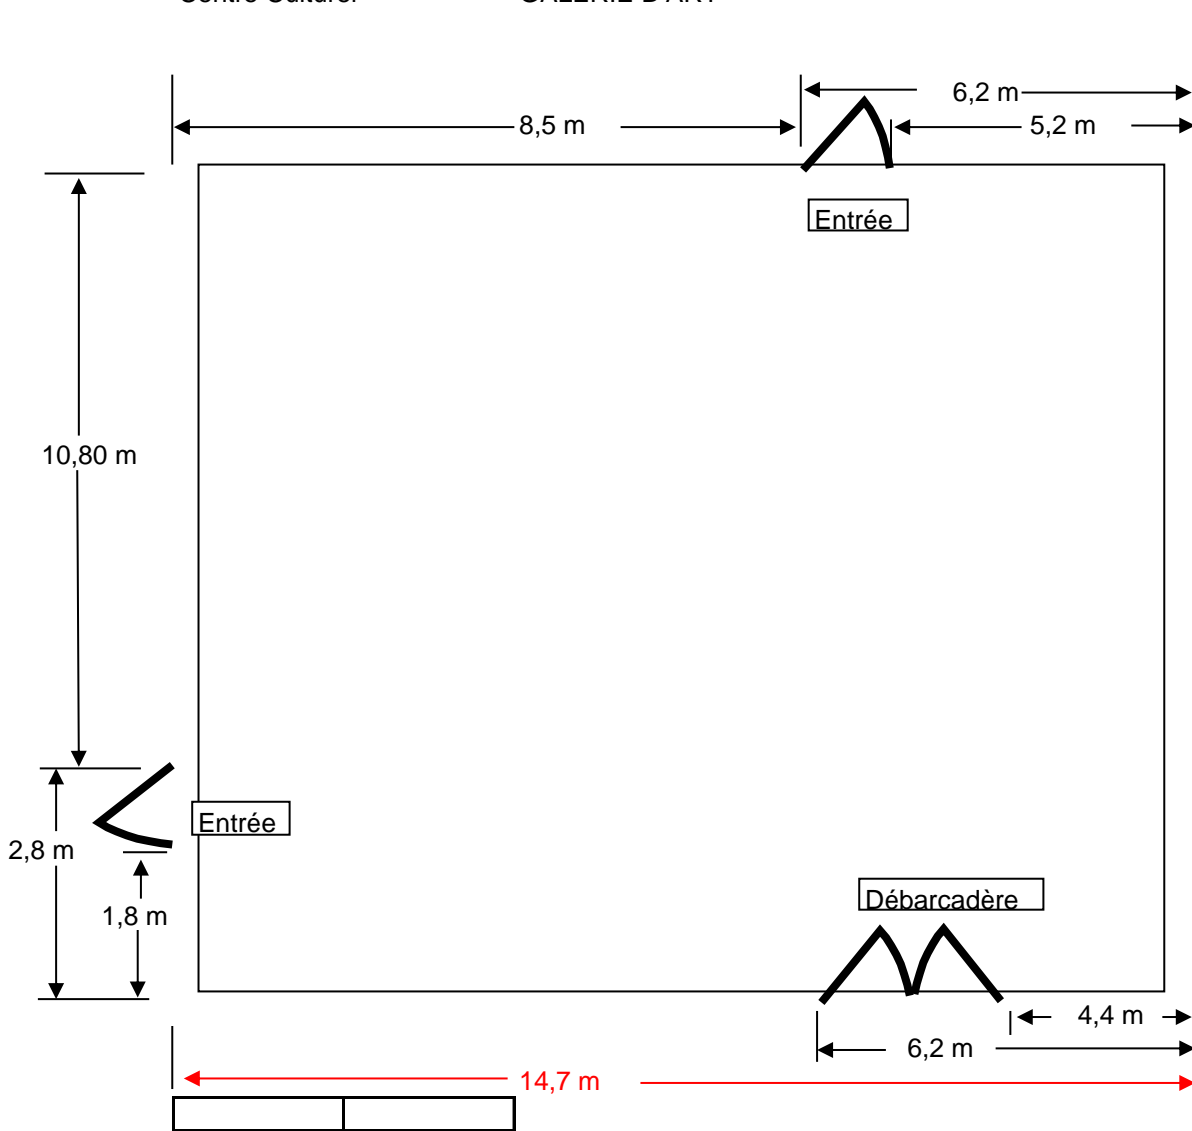

Centre Culturel

GALERIE D'ART

Hauteur des murs: 4,2 m

Espace linéaire d'exposition: 52,8 m

Espace linéaire avec murs autoportants: 72,3 m

Volume: 849,6 m³

Surface: 200 m²